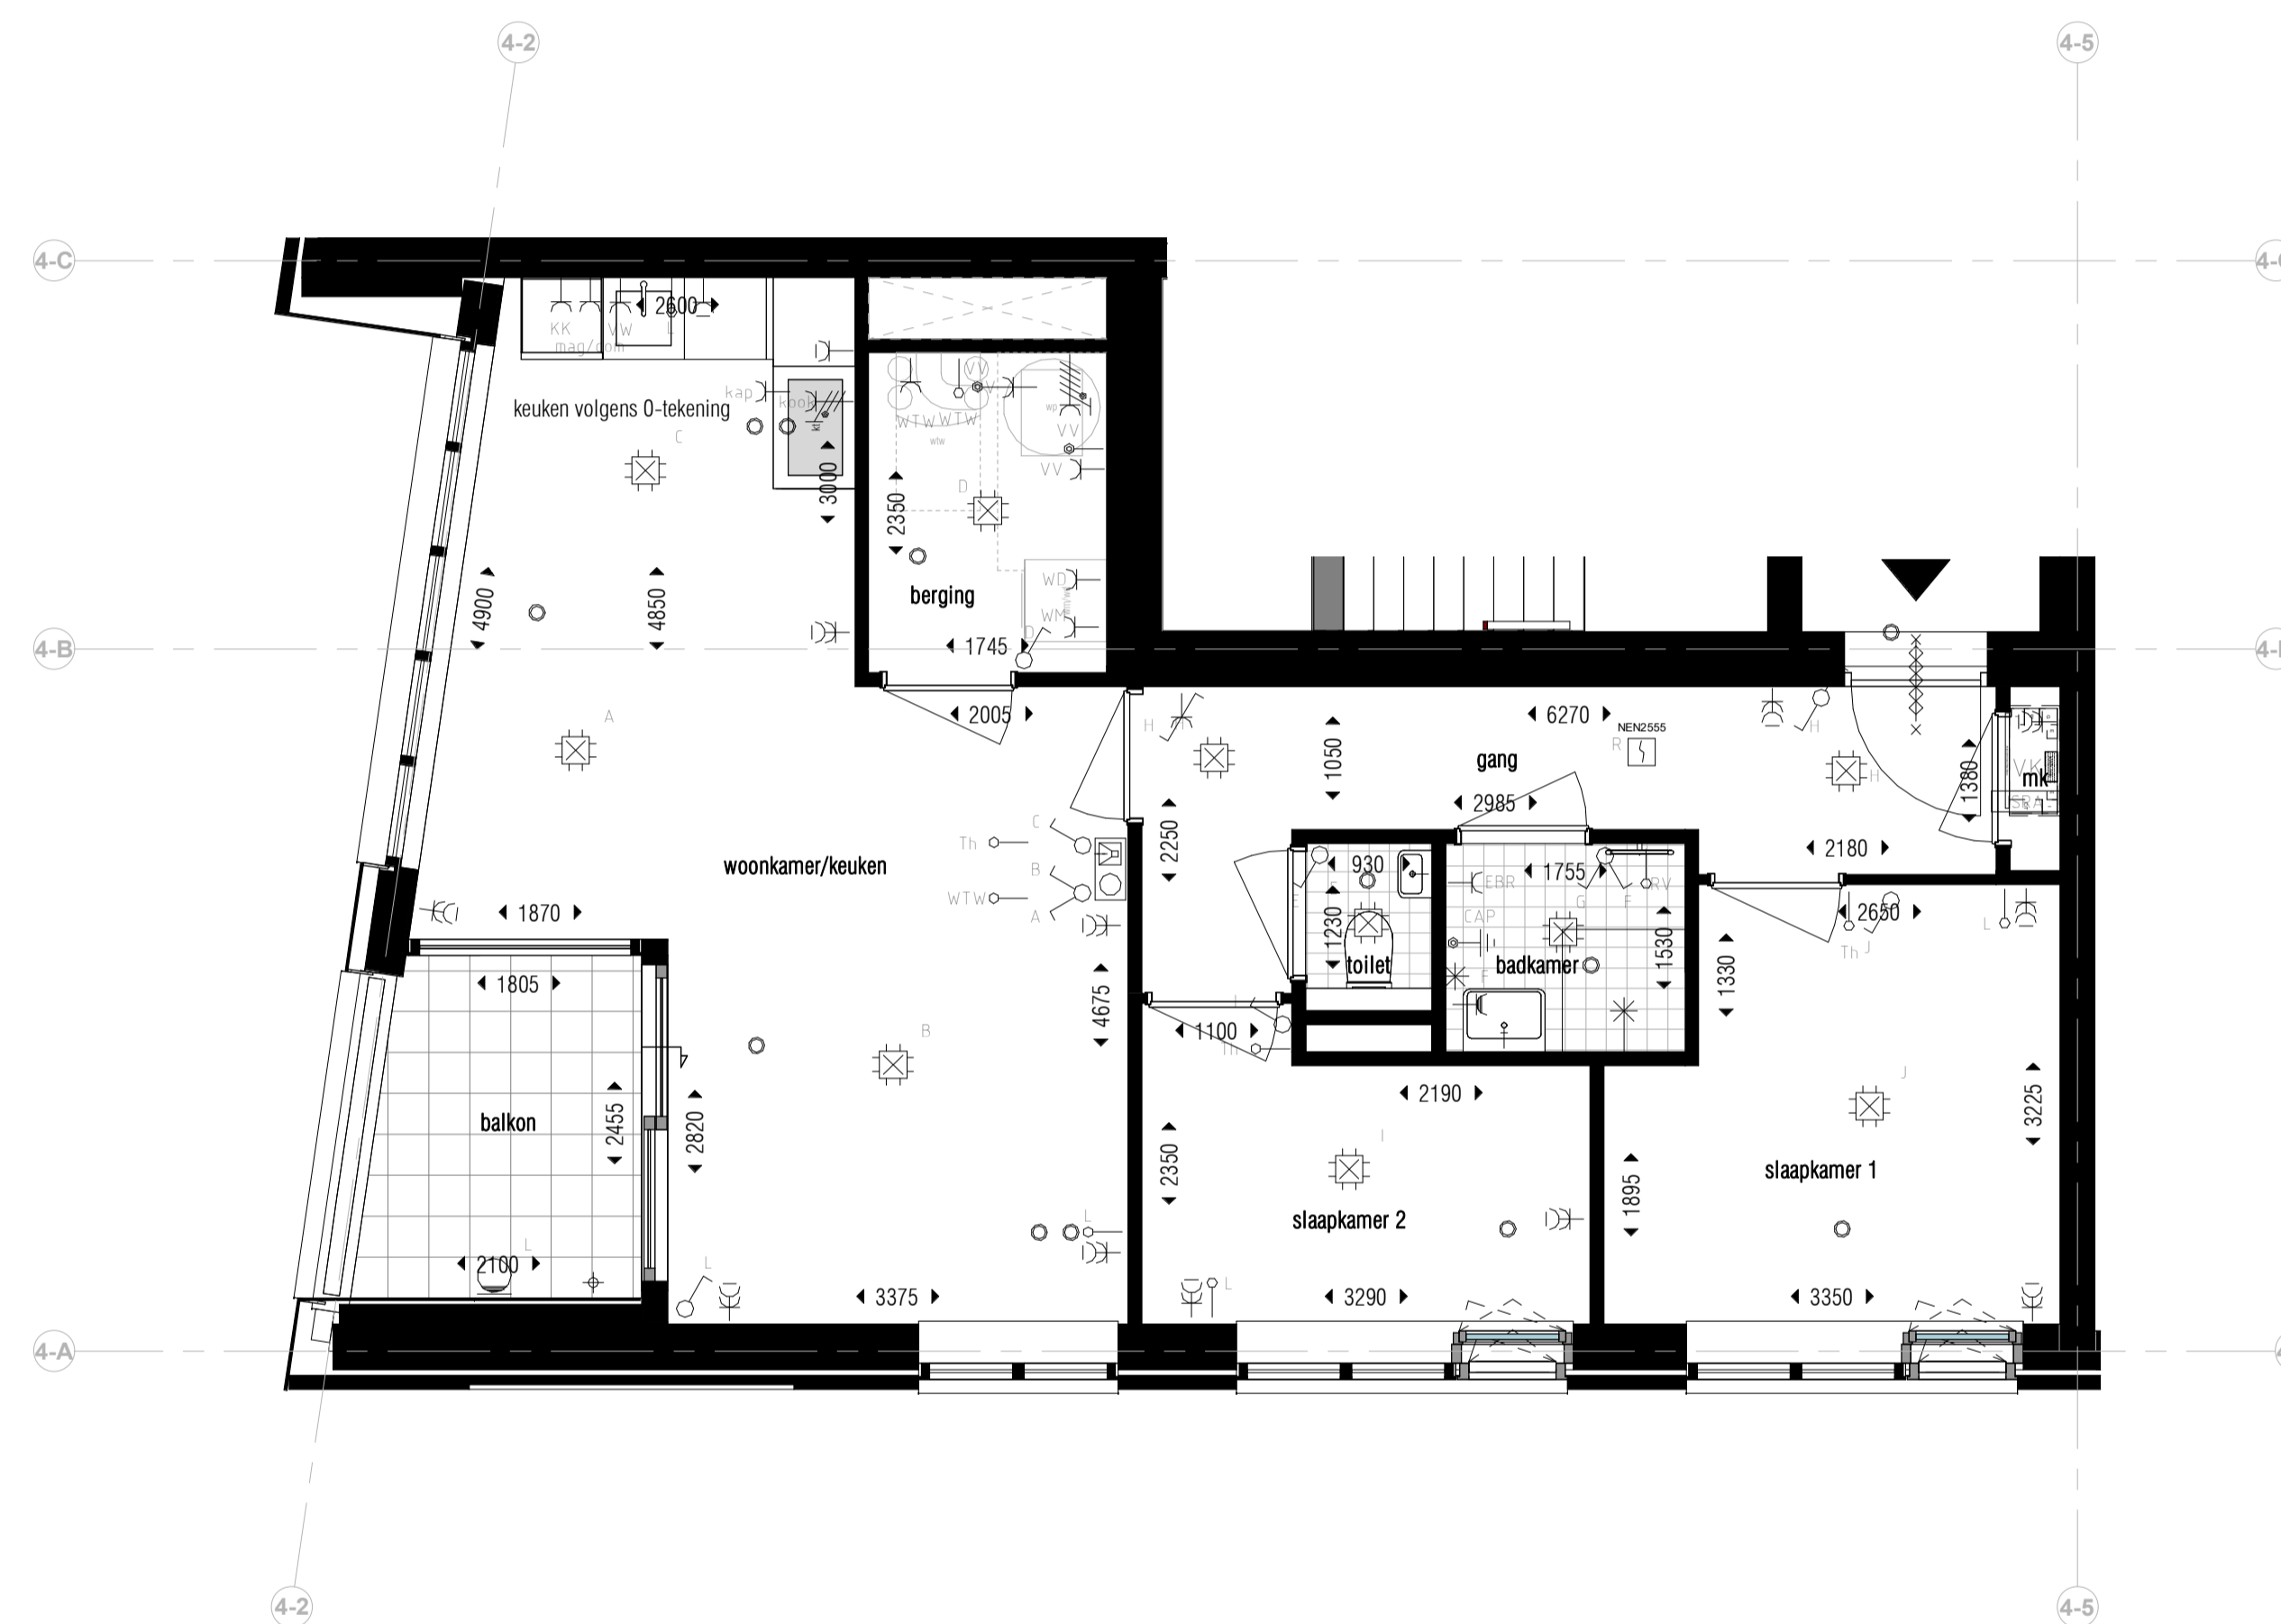

RENVOOI

KOZIJNEN

	woningtoegang		draaiend deel (raam)
	kunststof kozijn		geluidwerend
			metalen binnendeurkozijn

SANITAIR

	toilet met inbouwreservoir		ligbad (optioneel)
	wastafel		douche (inloop)
	fontein		elektrische handdoekradiator
	tegelvloer sanitaire ruimtes		

TECHNIEK

Disclaimer ruimte "techniek": kanalen in het zicht in techniekruimte en de berging
Ruimte gereserveerd voor installaties. Posities zijn indicatief en kunnen nog wijzigen.

	schacht		wasmachine
	meterkast		wasdroger
			wasmachine / wasdroger boven elkaar
	warmtepomp combi (+ vrije ruimte onderhoud)		warmtepomp boiler (+ vrije ruimte onderhoud)

OVERIG

	keukenkast		kooktoestel (elektrisch)
	vaatwasser		koelkast
	wasbak		tegels buitenruimte
	hemelwaterafvoer (hwa)		luchtventiel toevoer/afvoer

AFKORTINGEN

AFZ	Afzuigkap	VC	Ventilatorconvector
B	Boiler	VV	Vloerverwarming verdeler
DL	Daklicht (verduistering)	VW	Vaatwasser
EBKR	Elektrische badkamer radiator	WL	Wandlamp
ED	Elektrische deur	WD	Wasdroger
HF	Hydrofoor	WM	Wasmachine
KK	Koelkast	WP	Warmtepomp
KP	(Inductie)kookplaat	WTW	WTW-unit
M/OVEN	Magnetron/Oven	ZW	Zonwering
S	Service contactdoos		

1. **Opmerkingen:**
2. Technische installaties (meterkast en installatieruimte of berging) opbouw uitgevoerd. Centraaldoos wordt ingebouwd/ingestort.
   - Bij gestapelde wasmachine-/droger combinatie, contactdozen boven elkaar geplaatst.

Legenda elektra:

	Verdeelinrichting		Optische rookmelder bedraad & bedraad/draadloos (RF) (NEN2555)
	Schakelaar, 1-polig, wissel-, serie-, kruis-		Vrijloopdranger (alleen zelfslutend bij brand), aangestuurd door: optische rookmelder algemene verkeersruimte & entree woning/appartement
	Aanwezigheidsmelder		Videofoon-/intercom buitenpost
	Schemerschakelaar		Videofoon-/intercompost, 2e beltoon t.b.v. deurbel
	Centraaldoos t.b.v. lichtpunt		Beldrukker, bij toepassing (video-)intercom gekoppeld aan binnenpost
	Aansluitdoos t.b.v. wandlichtpunt (excl. armatuur)		Bel/schel
	(Buiten)wandlichtpunt (incl. LED armatuur), t.b.v. galerij centraal gevoed/geschakeld		Kaartlezer (keycard systeem)
	(Buiten)lichtpunt t.b.v. algemene ruimten (incl. LED armatuur)		Elektrische schootopener
	Wandcontactdoos 1 / 2-voudig met beschermingscontact, "kindveilig"		IS/RA-punt telecom (KPN)
	Wandcontactdoos 1-voudig met beschermingscontact, waterdicht (klapdeksel) "kindveilig"		SignaalOvernamePunt kabelmaatschappij (Ziggo)
	Perilexcontactdoos 3 fasen, nul en beschermingscontact		Loos aansluitpunt CAI, naar meterkast/SOP
	Voeding/aansluitpunt warmtepomp 400/230V, inclusief werkschakelaar 4P		Loos aansluitpunt telefoon/data (UTP), naar meterkast/ISRA (OPTIE)
	Aardmat		Loze leiding, voorzien van trekdraad naar meterkast
			Thermostaat (signaalkabel naar vloerverwarmingsverdeler (VV))
			CO2-sensor bedraad
			Centraal aardpunt (Conform NEN 1010)

krijtstreep

schaal
A1 = 1:50 0 0.5 1 1.5 2 2.5 A3 = 1:100 0 1 2 3 4 5

Geïntegreerde modellen	Datum
.....	
Wijziging	Datum Omschrijving
.....	

Project: De Wijk (Stadstuinen) - Zwijndrecht
Onderdeel: verkooptekening bnr 27 (type 04)
Opdrachtgever: Van Wijnen